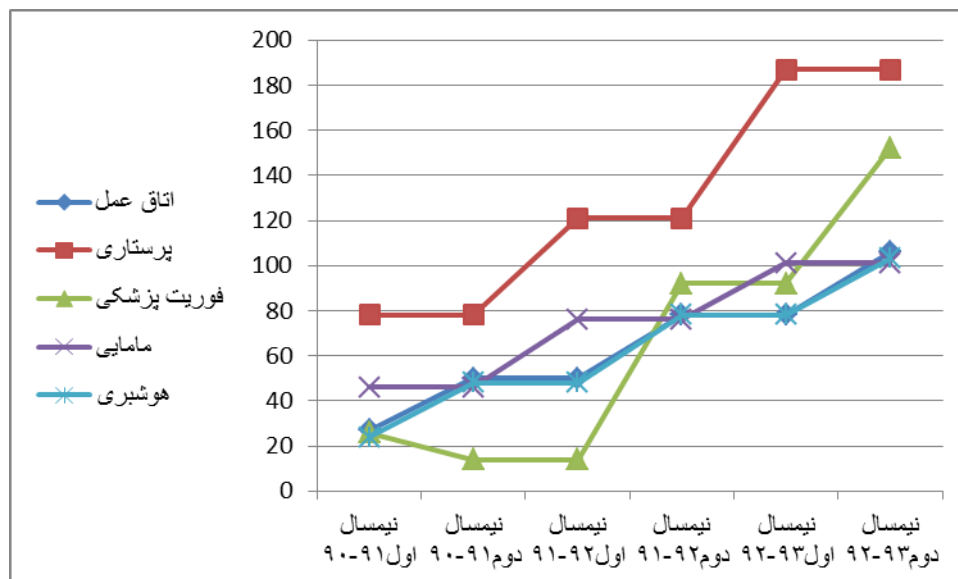

نمودار تعداد دانشجویان در مقاطع مختلف از نیمسال اول ۹۰-۹۱ تا پایان خرداد ۱۳۹۳

نمودار تعداد دانشجویان بر حسب جنسیت از نیمسال اول ۹۰-۹۱ تا پایان خرداد ۱۳۹۳

نمودار تعداد دانشجویان بر حسب رشته از نیمسال اول ۹۰-۹۱ تا پایان خرداد ۱۳۹۳

نمودار تعداد دانشجویان بر حسب رشته از نیمسال اول ۹۰-۹۱ تا پایان خرداد ۱۳۹۳ در دانشکده پرستاری

نمودار تعداد دانشجویان بر حسب رشته از نیمسال اول ۹۰-۹۱ تا پایان خرداد ۱۳۹۳ در دانشکده بهداشت

نمودار تعداد دانشجویان بر حسب رشته از نیمسال اول ۹۰-۹۱ تا پایان خرداد ۱۳۹۳ در دانشکده پزشکی