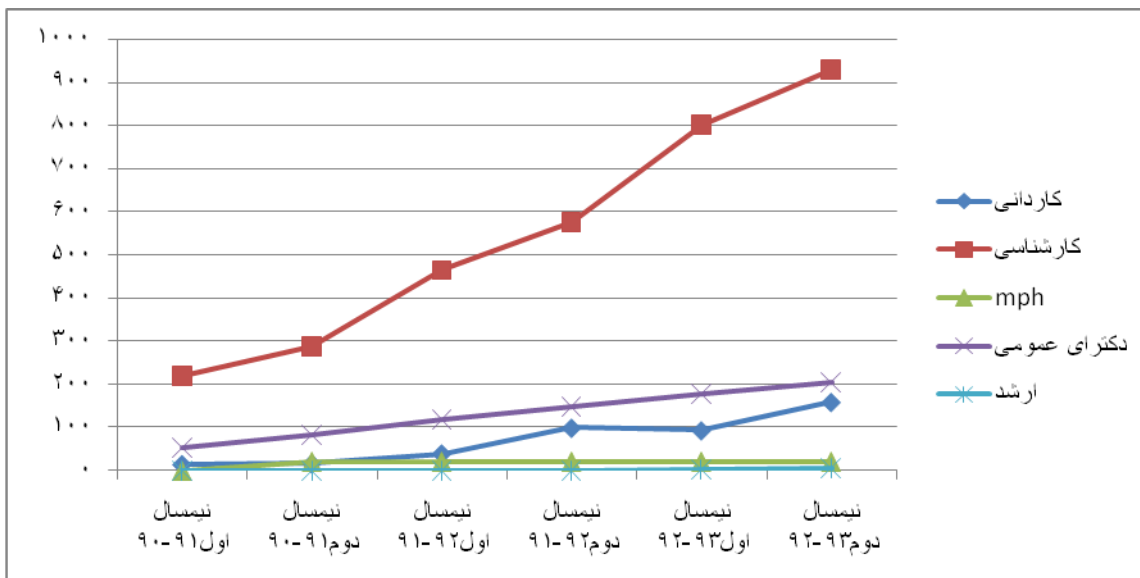

نمودار تعداد دانشجویان در مقاطع مختلف از نیمسال اول ۹۰-۹۱ تا پایان خرداد ۱۳۹۳

نمودار تعداد دانشجویان بر حسب جنسیت از نیمسال اول ۹۰-۹۱ تا پایان خرداد ۱۳۹۳

نمودار تعداد دانشجویان بر حسب رشته از نیمسال اول ۹۰-۹۱ تا پایان خرداد ۱۳۹۳

نمودار تعداد دانشجویان بر حسب رشته از نیمسال اول ۹۰-۹۱ تا پایان خرداد ۱۳۹۳ در دانشکده پرستاری

نمودار تعداد دانشجویان بر حسب رشته از نیمسال اول ۹۰-۹۱ تا پایان خرداد ۱۳۹۳ در دانشکده بهداشت

نمودار تعداد دانشجویان بر حسب رشته از نیمسال اول ۹۰-۹۱ تا پایان خرداد ۱۳۹۳ در دانشکده پزشکی