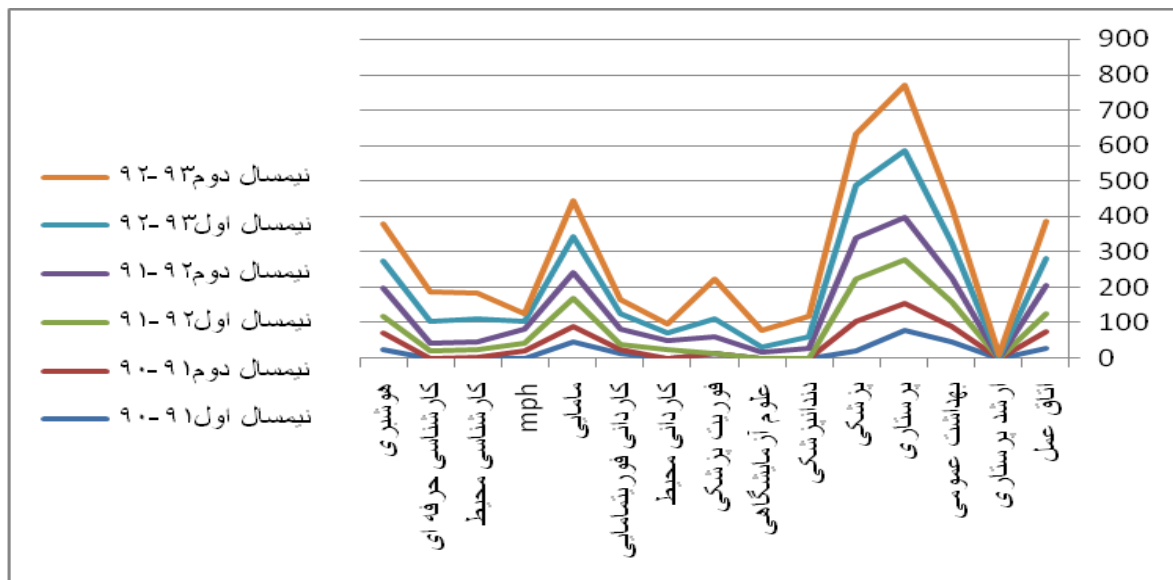

نمودار تعداد دانشجویان در مقاطع مختلف از نیمسال اول ۹۰-۹۱ تا پایان خرداد ۱۳۹۳

نمودار تعداد دانشجویان بر حسب جنسیت از نیمسال اول ۹۰-۹۱ تا پایان خرداد ۱۳۹۳

نمودار تعداد دانشجویان بر حسب رشته از نیمسال اول ۹۰-۹۱ تا پایان خرداد ۱۳۹۳

نمودار تعداد دانشجویان بر حسب رشته از نیمسال اول ۹۰-۹۱ تا پایان خرداد ۱۳۹۳ در دانشکده پرستاری

نمودار تعداد دانشجویان بر حسب رشته از نیمسال اول ۹۰-۹۱ تا پایان خرداد ۱۳۹۳ در دانشکده بهداشت

نمودار تعداد دانشجویان بر حسب رشته از نیمسال اول ۹۰-۹۱ تا پایان خرداد ۱۳۹۳ در دانشکده پزشکی