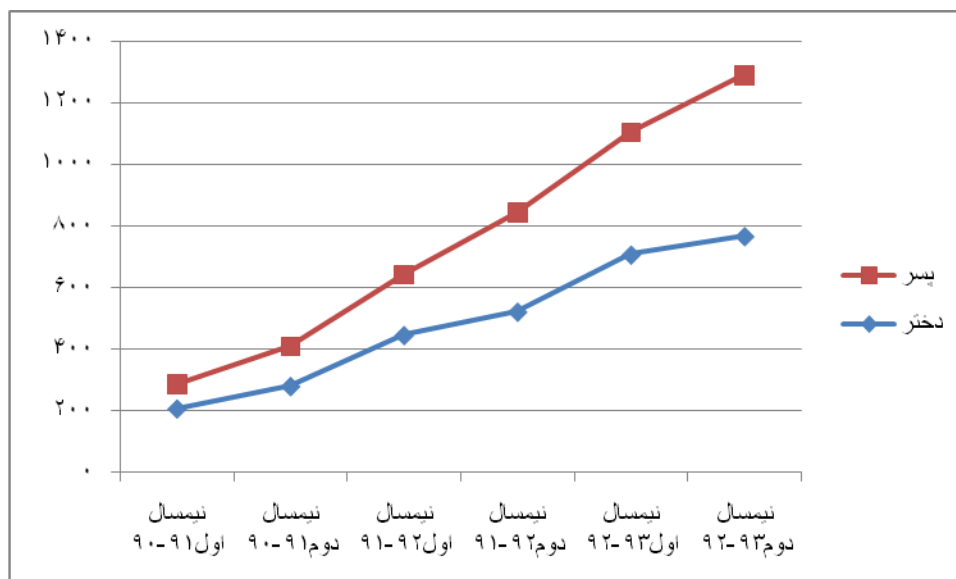

نمودار تعداد دانشجویان در مقاطع مختلف از نیمسال اول ۹۰-۹۱ تا پایان خرداد ۱۳۹۳

نمودار تعداد دانشجویان بر حسب جنسیت از نیمسال اول ۹۰-۹۱ تا پایان خرداد ۱۳۹۳

نمودار تعداد دانشجویان بر حسب رشته از نیمسال اول ۹۰-۹۱ تا پایان خرداد ۱۳۹۳

نمودار تعداد دانشجویان بر حسب رشته از نیمسال اول ۹۰-۹۱ تا پایان خرداد ۱۳۹۳ در دانشکده پرستاری

نمودار تعداد دانشجویان بر حسب رشته از نیمسال اول ۹۰-۹۱ تا پایان خرداد ۱۳۹۳ در دانشکده بهداشت

نمودار تعداد دانشجویان بر حسب رشته از نیمسال اول ۹۰-۹۱ تا پایان خرداد ۱۳۹۳ در دانشکده پزشکی